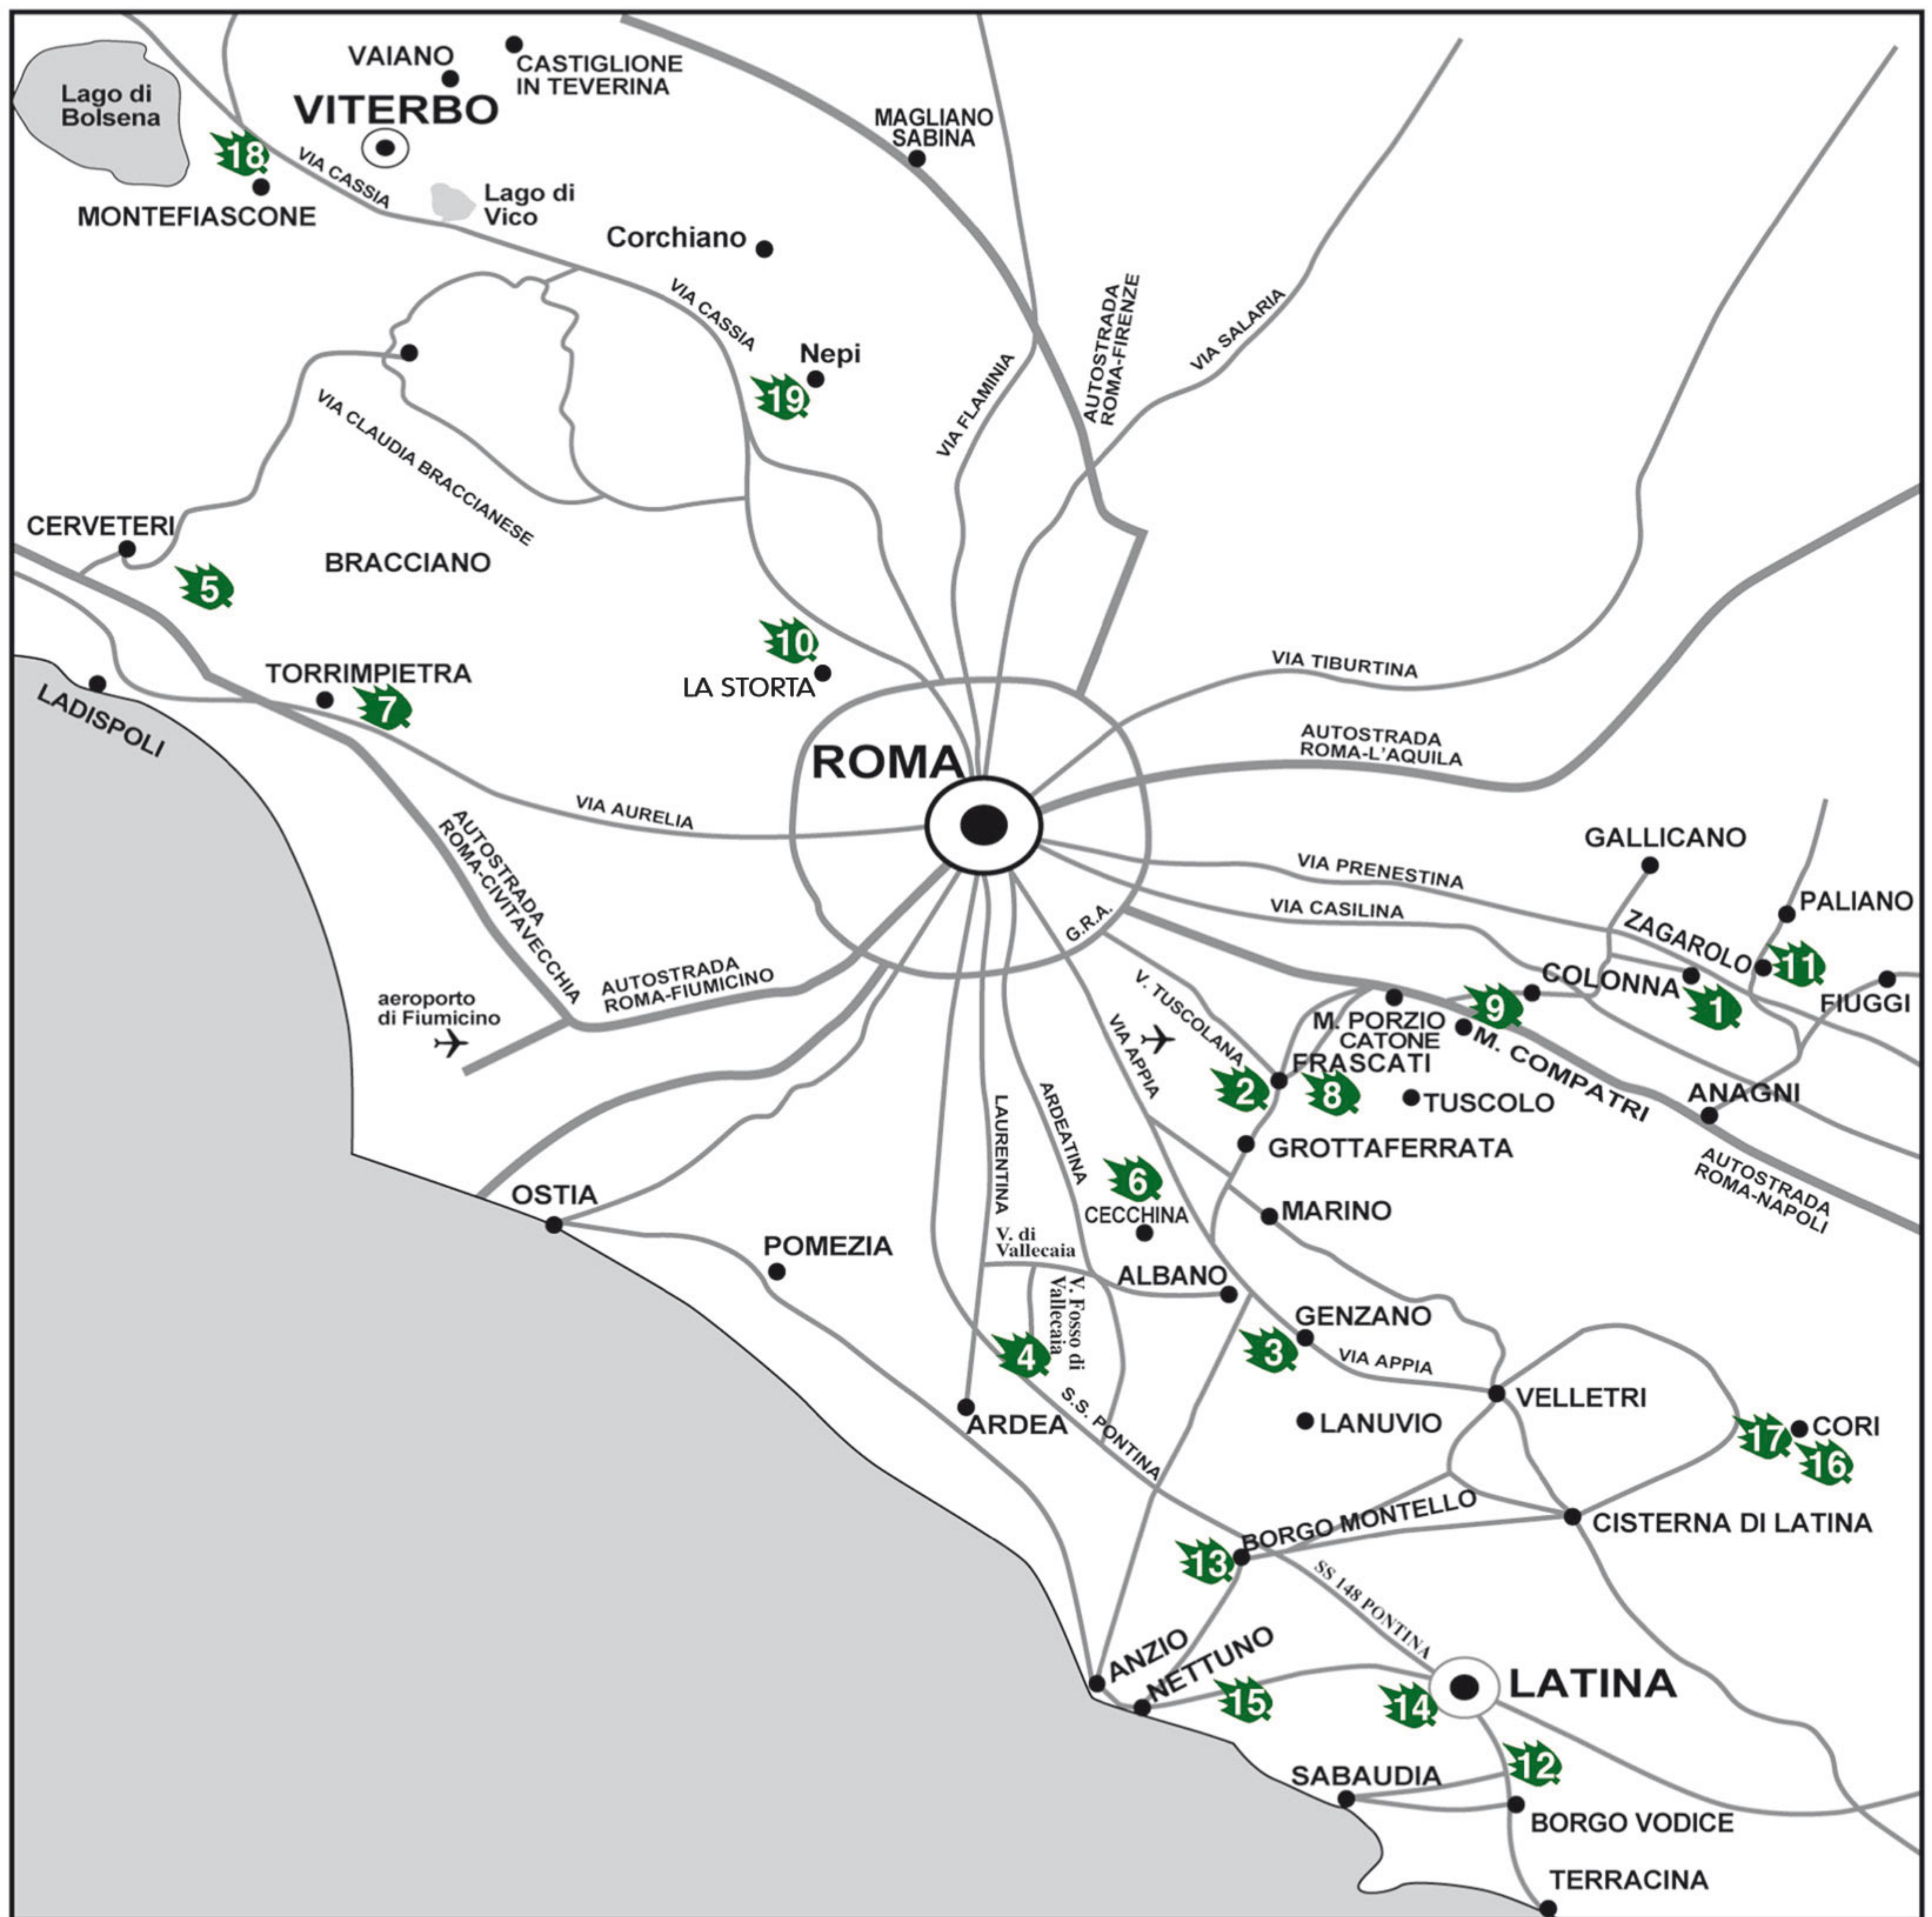

del Vino
LAZIO

per informazioni

Tel./Fax 06-8604694

www.mtv Lazio.it - info@mtvlazio.it

www.movimentoturismovino.it

info@movimentoturismovino.it